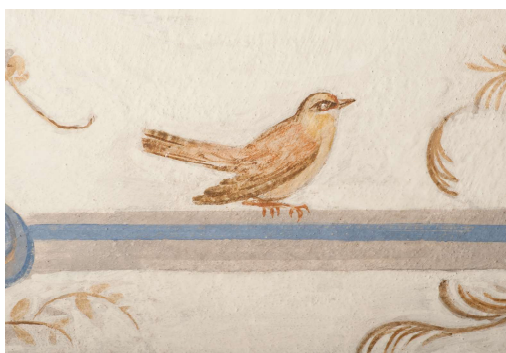

3. Die Vogelmotive der Deckenmalerei

Eine Besonderheit und sicherlich ein Highlight der Ausmalung der Kirche zu Görne sind die insgesamt 22 Vogelmotive an der Holzbalkendecke. Diese dekorieren den gemalten Fries rechts und links der Balken. Hier eine kleine Auswahl unserer „Sänger“.

Schwalbe

Birkenzeisig

Wiedehopf

Pirol

Buchfink

Kohlmeise

Spatz

Nachtigall