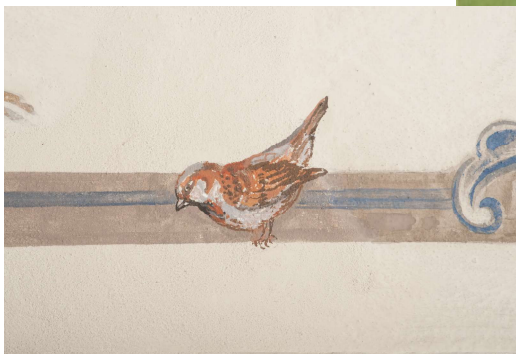

3. Die Vogelmotive der Deckenmalerei

Eine Besonderheit und sicherlich ein Highlight der Ausmalung der Kirche zu Görne sind die insgesamt 22 Vogelmotive an der Holzbalkendecke. Diese dekorieren den gemalten Fries rechts und links der Balken. Hier eine kleine Auswahl unserer „Sänger“.

Schwalbe

Birkenzeisig

Wiedehopf

Pirol

Buchfink

Kohlmeise

Spatz

Nachtigall