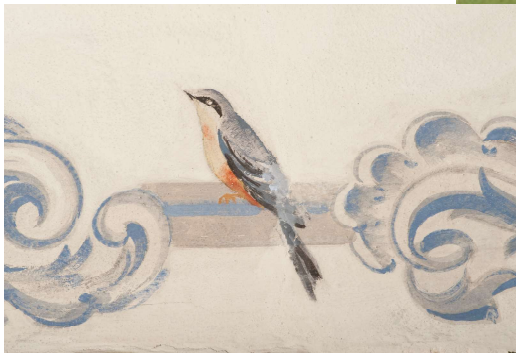

3. Die Vogelmotive der Deckenmalerei

Eine Besonderheit und sicherlich ein Highlight der Ausmalung der Kirche zu Görne sind die insgesamt 22 Vogelmotive an der Holzbalkendecke. Diese dekorieren den gemalten Fries rechts und links der Balken. Hier eine kleine Auswahl unserer „Sänger“.

Schwalbe

Birkenzeisig

Wiedehopf

Pirol

Buchfink

Kohlmeise

Spatz

Nachtigall